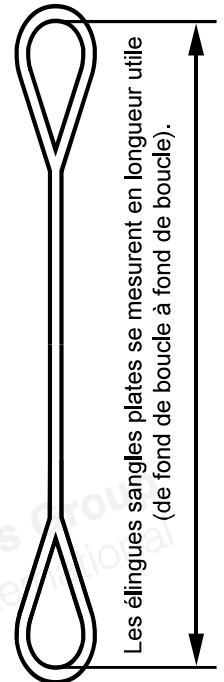

Facteurs de mode : élingue sangle plate

	CMU en kg	Largeur en mm	Charge Maximale d'Utilisation				
			100 %	200 %	140% de 0° à 45°	100 % de 45° à 65°	80 %
							
LILAS	1 000	30	1 000	2 000	1 400	1 000	800
OLIVE	1 500	50	1 500	3 000	2 100	1 500	1 200
VERT	2 000	60	2 000	4 000	2 800	2 000	1 600
BLANC	2 500	75	2 500	5 000	3 500	2 500	2 000
JAUNE	3 000	90	3 000	6 000	4 200	3 000	2 400
GRIS	4 000	120	4 000	8 000	5 600	4 000	3 200
ROUGE	5 000	150	5 000	10 000	7 000	5 000	4 000
MARRON	6 000	180	6 000	12 000	8 400	6 000	4 800
BLEU	8 000	240	8 000	16 000	11 200	8 000	6 400
ORANGE	10 000	300	10 000	20 000	14 000	10 000	8 000
ORANGE	15 000	240	15 000	30 000	21 000	15 000	12 000
ORANGE	20 000	300	20 000	40 000	28 000	20 000	16 000

Les CMU sont conformes aux conditions d'utilisation précisées dans la norme EN 1492-1.

Retrouvez l'ensemble de nos élingues textile sur notre site internet www.traclev.com