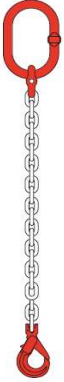

ELINGUES CHAINE

Exemples de montage d'élingues.

MONTAGE AVEC
CROCHET À CHAPE

MONTAGE AVEC
CROCHET À OEIL

OU

MONTAGE AVEC
CROCHET À CHAPE

MONTAGE AVEC
CROCHET À OEIL

OU

MONTAGE AVEC
CROCHET À CHAPE
ET RACCOURCISSEUR

MONTAGE AVEC
CROCHET À LINGUET

MONTAGE AVEC
CROCHET À VERROUILLAGE
AUTOMATIQUE

MONTAGE AVEC
CROCHET À OEIL

MONTAGE AVEC
CROCHET COULISSANT

MONTAGE AVEC
2 CROCHETS
COULISSANTS