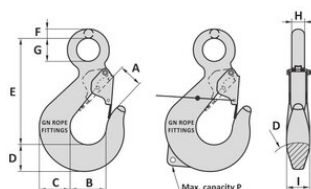

Coefficient de sécurité: 4:1

Grade: 8

Crochet ROV à oeil TYPE HK2S

Dessin technique

Données techniques

| Réf. | CMU tonne(s) | A mm | B mm | C mm | D mm | E mm | F mm | G mm | H mm | I mm | P mm | Poids (kg) |
|--------------|-----------------|------|------|------|------|-------|------|------|------|------|------|---------------|
| 401300800250 | 8 | 40 | 62 | 54 | 46 | 174 | 20 | 32 | 20 | 35 | - | 2,9 |
| 401301250250 | 12,5 | 52 | 79 | 69 | 60 | 219 | 26 | 40 | 26 | 45 | - | 6,1 |
| 401301600250 | 16 | 59 | 88 | 75 | 64 | 246 | 28 | 46 | 28 | 50 | - | 8,1 |
| 401302000250 | 20 | 64 | 98 | 87 | 76 | 277 | 34 | 51 | 34 | 56 | - | 12 |
| 401302800250 | 28 | 74 | 111 | 99 | 85 | 313 | 38 | 59 | 38 | 63 | - | 17 |
| 401303100250 | 31 | 82 | 125 | 109 | 94 | 349 | 43 | 65 | 43 | 70 | - | 25 |
| 401304000250 | 40 | 99 | 139 | 121 | 106 | 388 | 47 | 72 | 47 | 80 | - | 34 |
| 401305000250 | 50 | 110 | 157 | 139 | 120 | 442 | 54 | 84 | 54 | 89 | - | 49 |
| 401306300250 | 63 | 121 | 175 | 155 | 134 | 494 | 60 | 90 | 60 | 99 | - | 67 |
| 401308000250 | 80 | 132 | 197 | 172 | 149 | 610 | 67 | 102 | 67 | 110 | - | 99 |
| 401310000250 | 100 | 154 | 225 | 200 | 177 | 650 | 79 | 116 | 79 | 125 | - | 148 |
| 401315000250 | 150 | 181 | 250 | 230 | 203 | 765 | 91 | 130 | 91 | 160 | - | 246 |
| 401320000250 | 200 | 208 | 275 | 265 | 240 | 850 | 107 | 150 | 107 | 180 | - | 372 |
| 401325000250 | 250 | 233 | 310 | 296 | 275 | 928 | 126 | 170 | 126 | 200 | 9,5 | 531 |
| 401330000250 | 300 | 264 | 350 | 337 | 317 | 1 052 | 147 | 190 | 147 | 220 | 12 | 779 |
| 401340000250 | 400 | 303 | 400 | 388 | 352 | 1 195 | 174 | 210 | 174 | 240 | 17 | 1 144 |
| 401350000250 | 500 | 370 | 450 | 410 | 390 | 1 360 | 200 | 215 | 200 | 320 | 17 | 1 840 |