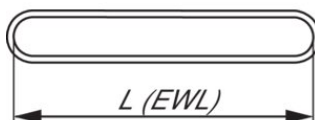

Elingue ronde sans fin POWERTEX

Dessin technique

Données techniques

Réf.	CMU tonne(s)
340100100050150	1
340100100080150	1
340100100100150	1
340100100150150	1
340100100200150	1
340100100250150	1
340100100300150	1
340100100400150	1
340100100500150	1
340100100600150	1
340100200050150	2
340100200100150	2
340100200150150	2
340100200200150	2
340100200250150	2
340100200300150	2
340100200400150	2
340100200500150	2
340100200600150	2
340100300050150	3
340100300100150	3
340100300150150	3