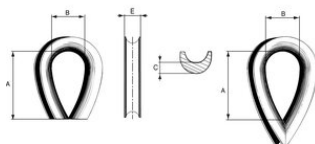

Cosse petite ouverture

Informations du produit

Généralité : Cosses PO (petite ouverture), coupées à partir du calibre 6 pour une meilleure précision du manchonnage.

... [Read more](#)

Matériau: acier

Marquage: Selon la norme

Norme: DIN 6899B

Cosse petite ouverture

Dimensions

Données techniques

Réf.	Diamètre câble	Amm mm	Bmm mm	Cmm mm	Emm mm	Poids (kg)
123100300210	3	14	9	1	6	0,002
123100400210	4	18	12	1	9	0,004
123100500210	5	22	15	1,5	10	0,006
123100600210	6	28	19	2	11	0,02
123100800210	8	30	21	2,5	13	0,03
123101000210	10	35	25	2,5	15	0,04
123101200210	12	45	31	4	19	0,075
123101400210	14	57	36	4	20	0,125
123101600210	16	62	40	5	21	0,175
123101800210	18	72	46	5	23	0,225
123102000210	20	82	52	5	25	0,3
123102200210	22	87	55	6	28	0,4
123102400210	24	92	58	6,5	30	0,49
123102600210	26	103	65	6,5	32	0,735
123102800210	28	105	68	6,5	36	0,765
123103000210	30	115	70	7	38	1
123104000210	40	160	100	8	56	1,52
123104500210	45	185	117	8	62	1,7