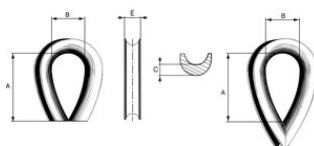

## Cosse grande ouverture

---

### Informations du produit

**Généralité :** Cosses GO (grande ouverture), coupées à partir du calibre 6 pour une meilleure précision du manchonnage.

... [En savoir plus](#)

---

**Matériau:** acier

## Cosse grande ouverture

### Données techniques

Réf.	Diamètre câble	A mm	B mm	C mm	E mm	Poids (kg)
123100600200	6	40	25	2	10	0,025
123100800200	8	49	31	2,5	12	0,04
123101000200	10	60	37	4	15	0,075
123101200200	12	68	43	4	17	0,113
123101400200	14	78	49	5	20	0,185
123101600200	16	87	55	5	22	0,24
123101800200	18	92	58	5	25	0,325
123102000200	20	98	62	5	27	0,46
123102200200	22	105	66	6	29	0,54
123102400200	24	110	70	6,5	31	0,575
123102600200	26	115	73	6,5	35	0,89
123102800200	28	120	77	6,5	38	1,085
123103000200	30	127	81	7	40	1,2
123103200200	32	134	85	7	42	1,25
123103500200	35	150	98	7	43	1,3