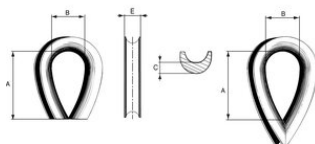

Cosse grande ouverture

Informations du produit

Généralité : Cosses GO (grande ouverture), coupées à partir du calibre 6 pour une meilleure précision du manchonnage.

... [En savoir plus](#)

Matériau: acier

Cosse grande ouverture

Dessin technique

Données techniques

Réf.	Diamètre câble	A mm	B mm	C mm	E mm	Poids (kg)
123100600200	6	40	25	2	10	0,025
123100800200	8	49	31	2,5	12	0,04
123101000200	10	60	37	4	15	0,075
123101200200	12	68	43	4	17	0,113
123101400200	14	78	49	5	20	0,185
123101600200	16	87	55	5	22	0,24
123101800200	18	92	58	5	25	0,325
123102000200	20	98	62	5	27	0,46
123102200200	22	105	66	6	29	0,54
123102400200	24	110	70	6,5	31	0,575
123102600200	26	115	73	6,5	35	0,89
123102800200	28	120	77	6,5	38	1,085
123103000200	30	127	81	7	40	1,2
123103200200	32	134	85	7	42	1,25
123103500200	35	150	98	7	43	1,3