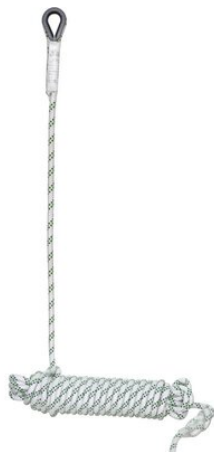

## Support d'assurance en corde

### Informations du produit

Support d'assurance en corde tressée 30m pour antichute coulissant FA 20 103 00A et FA 20 103 00B, multi-usage.

Coutures protégées sous gaine transparente.

Fils d'usure de couleur afin de constater visuellement l'usure de la longe. S'il perd de sa couleur, c'est que la corde ne doit pas être utilisée.