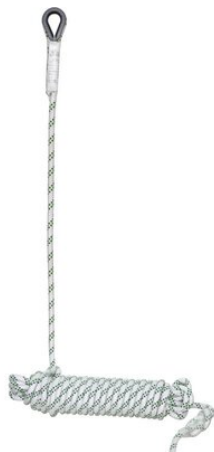

Support d'assurance en corde

Informations du produit

Support d'assurance en corde tressée 30m pour antichute coulissant FA 20 103 00A et FA 20 103 00B, multi-usage.

Coutures protégées sous gaine transparente.

Fils d'usure de couleur afin de constater visuellement l'usure de la longe. S'il perd de sa couleur, c'est que la corde ne doit pas être utilisée.

... [En savoir plus](#)

Matériau: Polyamide

Marquage: Selon la norme, Marqué CE, La norme et son année, la référence du produit, le numéro de lot, le numéro de série, la date de fabrication, la longueur et le matériau de la corde, CE.

Plage de température d'utilisation: -30°C jusqu'à 50°C

Norme: EN 353-2

Support d'assurance en corde

Données techniques

Réf.	Max. Nombre de personnes	Longueur m	Dia. de câble mm
823103000020	1	30	11