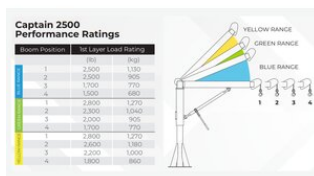

### Informations du produit

Avec un mécanisme électrique, hydraulique ou pneumatique, la grue Captain 5FT25 tourne à 360°.

- Capacité de charge jusqu'à 1000 kg.
- Robuste et abordable.
- Fonctionnement manuel, entraîné par une foreuse, électrique, hydraulique ou pneumatique.
- Rotation à 360° avec arrêt tous les 30 degrés.
- Flexibilité grâce au bras télescopique et différents angles de la flèche.
- Disponible en 2 finitions : émail rouge standard et époxy.
- Garantie standard de 2 ans.
- Directive machines 2006/42/CE modifiée par la directive 95/16/CE.