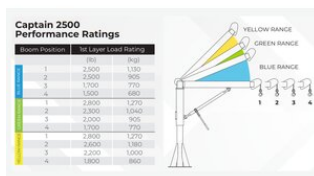

Grue portative Captain 5FT25

Informations du produit

Avec un mécanisme électrique, hydraulique ou pneumatique, la grue Captain 5FT25 tourne à 360°.

- Capacité de charge jusqu'à 1000 kg.
- Robuste et abordable.
- Fonctionnement manuel, entraîné par une foreuse, électrique, hydraulique ou pneumatique.
- Rotation à 360° avec arrêt tous les 30 degrés.
- Flexibilité grâce au bras télescopique et différents angles de la flèche.
- Disponible en 2 finitions : émail rouge standard et époxy.
- Garantie standard de 2 ans.
- Directive machines 2006/42/CE modifiée par la directive 95/16/CE.

Option : Charge d'épreuve à 125% de la CMU.

... [En savoir plus](#)

Marquage: Marqué CE

Grue portative Captain 5FT25

Dessin technique

Données techniques

Réf.	Capacity max. Reach kg	Capacité portée min kg	Portée max. mm	Portée min. mm
6011	680	1 000	3 098	1 346