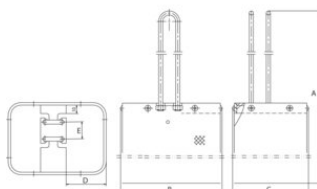

Sac à chaîne pour palan manuel POWERTEX

Informations du produit

POWERTEX

Informations générales

Les sacs à chaîne POWERTEX sont durables et conçus pour être facilement montés sur des blocs de chaîne.

Caractéristiques

- Ils peuvent contenir jusqu'à 10 mètres de chaînes.
- Universel - Convient à de nombreuses marques et modèles de palans à chaîne sur le marché
- Facile à monter sans démonter le palan Livré en deux tailles différentes
- Les sacs de chaîne peuvent être combinés avec POWERTEX Chain Block - à la fois Blackline BK et versions standard S1 et S2. Les produits Blackline BK peuvent être utilisés dans les théâtres et l'industrie du divertissement

... [En savoir plus](#)

Matériau: PVC

Sac à chaîne pour palan manuel POWERTEX

Dessin technique

Données techniques

Réf.	Pour palan	A mm	B mm	C mm	D mm	E mm
5097PCB100300	Palan manuel à chaîne PCB 0,5t	360	120	90	47	20
5097PCB100301	Palan manuel à chaîne PCB 1t	412	145	90	47	27
5097PCB100302	Palan manuel à chaîne PCB 2t	426	145	110	60	35