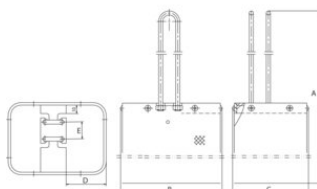

Sac à chaîne pour palan manuel POWERTEX

Dessin technique

Données techniques

Réf.	Pour palan	A mm	B mm	C mm	D mm	E mm
5097PCB100300	Palan manuel à chaîne PCB 0,5t	360	120	90	47	20
5097PCB100301	Palan manuel à chaîne PCB 1t	412	145	90	47	27
5097PCB100302	Palan manuel à chaîne PCB 2t	426	145	110	60	35