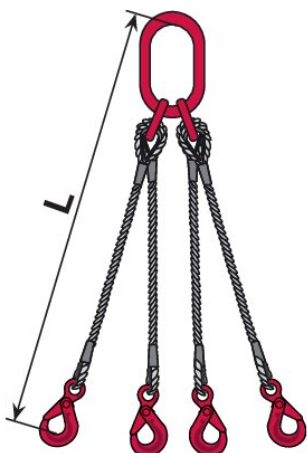

## Elingue câble 4 brins avec anneaux et crochets à oeil à verrouillage automatique

### Informations du produit

Elingue câble à 4 brins équipée d'anneaux et de crochets à oeil à verrouillage automatique.

#### Caractéristiques de cette élingue :

- Câble en acier galvanisé
- Manchonnage suivant norme EN 13411-3
- Anneaux et crochets à oeil à verrouillage automatique en grade 100
- La charge maximale d'utilisation (CMU) est calculée suivant la norme EN 13414-1/A1