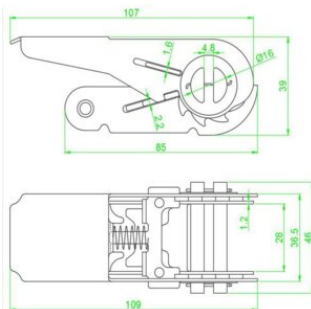

Cliquet Blackline 25mm 400daN 109x36mm

Informations du produit

Cliquet de haute qualité pour sangles d'arrimage de largeur 25mm. Ce cliquet est idéal lorsque vos sangles doivent rester discrètes.

... [En savoir plus](#)

Matériau: Acier

Finition: Peint en noir

Cliquet Blackline 25mm 400daN 109x36mm

Dessin technique

Données techniques

Réf.	Capacité d'arrimage daN	Rupture min. T tonne(s)	Longueur mm	Largeur	Largeur de la sangle mm	STF daN	Dimensions mm
14.36210101050	400	0,8	109	36	25	150	109x36