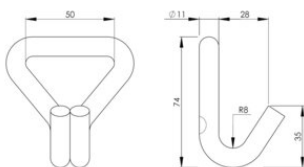

Crochet double Blackline 50mm 2500 daN

Informations du produit

Crochet double de haute qualité pour sangles d'arrimage de largeur 50mm. Ce crochet est idéal lorsque vos sangles doivent rester discrètes.

... [En savoir plus](#)

Matériau: Acier

Finition: Peint en noir

Crochet double Blackline 50mm 2500 daN

Dessin technique

Données techniques

Capacité d'arrimage daN	Rupture min. T tonne(s)	Largeur de la sangle mm	Hauteur mm
2 500	5	50	74