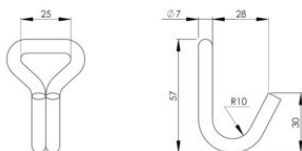

### Informations du produit

Crochet double de haute qualité pour sangle de largeur 25mm. Ce produit est idéal lorsque vos sangles doivent restées discrètes.

... [En savoir plus](#)

---

**Matériau:** Acier

### Données techniques

Réf.	Capacité d'arrimage daN	Rupture min. T tonne(s)	Largeur de la sangle mm	Hauteur mm
14.35220100040	500	1	25	57