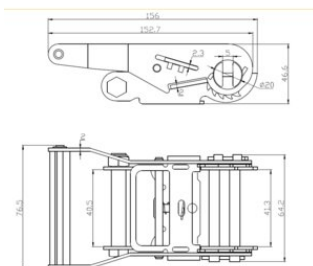

... [En savoir plus](#)

Matériau: Polyester et acier

Marquage: Selon la norme

Finition: Peint en noir

Norme: EN 12195-2

Systeme d'arrimage Blackline 35mm 1000daN

Dessin technique

Données techniques

Capacité d'arrimage daN	Longueur m	Largeur de la sangle mm	Conception	Embouts	STF daN
1 000	4	35	2 parties	Crochet double	150
1 000	6	35	2 parties	Crochet double	150
1 000	8	35	2 parties	Crochet double	150
1 000	10	35	2 parties	Crochet double	150