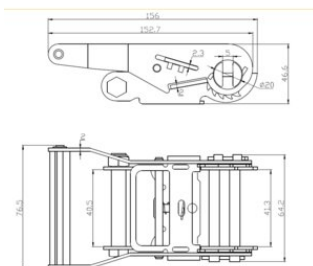

### Données techniques

Capacité d'arrimage daN	Longueur m	Largeur de la sangle mm	Conception	Embouts	STF daN
1 000	4	35	2 parties	Crochet double	150
1 000	6	35	2 parties	Crochet double	150
1 000	8	35	2 parties	Crochet double	150
1 000	10	35	2 parties	Crochet double	150