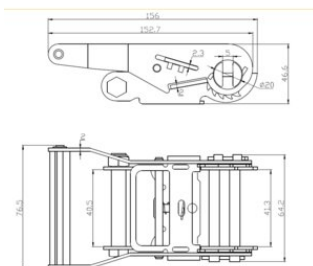

### Données techniques

Capacité d'arrimage daN	Longueur m	Largeur de la sangle mm	Conception	STF daN
1 500	4	35	Sans fin	200
1 500	6	35	Sans fin	200
1 500	8	35	Sans fin	200
1 500	10	35	Sans fin	200