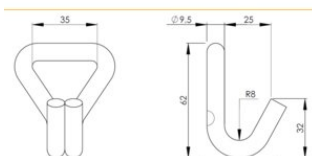

Crochet double Blackline 35mm 1500 daN

Informations du produit

Crochet double de haute qualité pour les sangles Blackline de largeur 35mm.

Les produits Blackline sont parfaits lorsque les produits d'arrimage doivent être discrets.

... [En savoir plus](#)

Matériau: Acier

Finition: Peint en noir

Crochet double Blackline 35mm 1500 daN

Dessin technique

Données techniques

Capacité d'arrimage daN	Rupture min. T tonne(s)	Largeur de la sangle mm	Hauteur mm
1 500	3	35	62