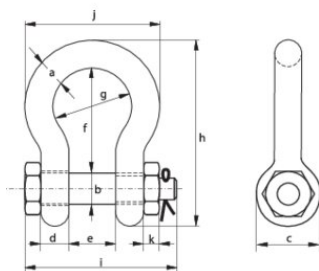

Manille lyre à axe boulonné goupillé G-4163

Informations du produit

Manille lyre boulonnée goupillée équipé d'un double dispositif de sécurité pour éviter le dévissage accidentel de l'axe.

Norme : EN 13889 et conforme aux exigences de performance US Fed.Spec. RR-C-271 Type IVA Class 3, Grade A

... [En savoir plus](#)

Matériau: Corps et axe en acier haute résistance, grade 60, trempé et revenu

Marquage: Selon la norme, Marqué CE

Plage de température d'utilisation: -20°C jusqu'à +200°C

Finition: Galvanisée à chaud.

Norme: EN 13889

Coefficient de sécurité: 6:1

Grade: 6

Manille lyre à axe boulonné goupillé G-4163

Dessin technique

Données techniques

Réf.	CMU tonne(s)	a mm	b mm	c mm	d mm	e mm	f mm	g mm	h mm	i mm	j mm	k mm	Poids (kg)
420100050570	0,5	7	8	16,5	7	12	29	20	48,5	42	34	4	0,06
420100080570	0,75	9	10	20	9	13,5	32	22	56	50	40	5	0,11
420100100570	1	10	11	22,5	10	17	36,5	26	63,5	60	46	8	0,16
420100150570	1,5	11	13	26,5	11	19	43	29	74	67	51	11	0,22
420100200570	2	13,5	16	34	13	22	51	32	89	82	58	13	0,42
420100330570	3,25	16	19	40	16	27	64	43	110	98	75	17	0,74
420100480570	4,75	19	22	46	19	31	76	51	129	114	89	19	1,18
420100650570	6,5	22	25	52	22	36	83	58	144	130	102	22	1,77
420100850570	8,5	25	28	59	25	43	95	68	164	150	118	25	2,58
420100950570	9,5	28	32	66	28	47	108	75	185	166	131	27	3,66
420101200570	12	32	35	72	32	51	115	83	201	178	147	30	4,91
420101350570	13,5	35	38	80	35	57	133	92	227	197	162	33	6,54
420101700570	17	38	42	88	38	60	146	99	249	202	175	19	8,19
420102500570	25	45	50	103	45	74	178	126	300	249	216	23	14,22
420103500570	35	50	57	111	50	83	197	138	331	269	238	26	19,85
420104250570	42,5	57	65	130	57	95	222	160	377	301	274	29	28,33
420105500570	55	65	70	145	65	105	260	180	433	330	310	32	39,59
420108500570	85	75	83	162	73	127	329	190	527	380	340	39	62