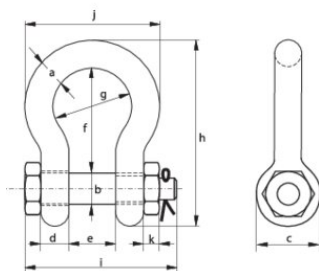

... [En savoir plus](#)

**Matériau**: Corps et axe en acier haute résistance, grade 60, trempé et revenu

**Marquage**: Selon la norme, Marqué CE

**Plage de température d'utilisation**: -20°C jusqu'à +200°C

### Dessin technique

### Données techniques

Réf.	CMU tonne(s)	a mm	b mm	c mm	d mm	e mm	f mm	g mm	h mm	i mm	j mm	k mm	Poids (kg)
420100050570	0,5	7	8	16,5	7	12	29	20	48,5	42	34	4	0,06
420100080570	0,75	9	10	20	9	13,5	32	22	56	50	40	5	0,11
420100100570	1	10	11	22,5	10	17	36,5	26	63,5	60	46	8	0,16
420100150570	1,5	11	13	26,5	11	19	43	29	74	67	51	11	0,22
420100200570	2	13,5	16	34	13	22	51	32	89	82	58	13	0,42
420100330570	3,25	16	19	40	16	27	64	43	110	98	75	17	0,74
420100480570	4,75	19	22	46	19	31	76	51	129	114	89	19	1,18
420100650570	6,5	22	25	52	22	36	83	58	144	130	102	22	1,77
420100850570	8,5	25	28	59	25	43	95	68	164	150	118	25	2,58
420100950570	9,5	28	32	66	28	47	108	75	185	166	131	27	3,66
420101200570	12	32	35	72	32	51	115	83	201	178	147	30	4,91
420101350570	13,5	35	38	80	35	57	133	92	227	197	162	33	6,54
420101700570	17	38	42	88	38	60	146	99	249	202	175	19	8,19
420102500570	25	45	50	103	45	74	178	126	300	249	216	23	14,22
420103500570	35	50	57	111	50	83	197	138	331	269	238	26	19,85
420104250570	42,5	57	65	130	57	95	222	160	377	301	274	29	28,33
420105500570	55	65	70	145	65	105	260	180	433	330	310	32	39,59
420108500570	85	75	83	162	73	127	329	190	527	380	340	39	62