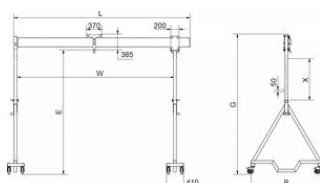

Attention: Le portique d'atelier est livré avec un chariot à direction libre, le palan est vendu séparément.

Portique d'atelier en aluminium déplaçable en charge

Dimensions

Données techniques

Réf.	CMU tonne(s)	Modèle	Portée m	Bmm mm	Emm mm	Gmm mm	Lmm mm	W mm mm	X mm mm	Poids (kg)
60051210007	0,5	Mini	7	1 120	1500-2000	1885-2385	7 217	6 992	500	165
60051210008	0,5	Mini	8	1 120	1500-2000	1885-2385	8 217	7 992	500	174
60051220007	0,5	Standard	7	1 695	2000-3000	2385-3385	7 217	6 992	1 000	187
60051220008	0,5	Standard	8	1 695	2000-3000	2385-3385	8 217	7 992	1 000	196
60051230007	0,5	Maxi	7	1 985	2250-3500	2635-3885	7 217	6 992	1 250	197
60051230008	0,5	Maxi	8	1 985	2250-3500	2635-3885	8 217	7 992	1 250	206
60051210006	0,75	Mini	6	1 120	1500-2000	1885-2385	6 217	5 992	500	155
60051220006	0,75	Standard	6	1 695	2000-3000	2385-3385	6 217	5 992	1 000	177
60051230006	0,75	Maxi	6	1 985	2250-3500	2635-3885	6 217	5 992	1 250	187
60051210002	1	Mini	2	1 120	1500-2000	1885-2385	2 217	1 992	500	117
60051210003	1	Mini	3	1 120	1500-2000	1885-2385	3 217	2 992	500	127
60051210004	1	Mini	4	1 120	1500-2000	1885-2385	4 217	3 992	500	136
60051220002	1	Standard	2	1 695	2000-3000	2385-3385	2 217	1 992	1 000	139
60051210005	1	Mini	5	1 120	1500-2000	1885-2385	5 217	4 992	500	146
60051220003	1	Standard	3	1 695	2000-3000	2385-3385	3 217	2 992	1 000	149
60051230002	1	Maxi	2	1 985	2250-3500	2635-3885	2 217	1 992	1 250	149
60051220004	1	Standard	4	1 695	2000-3000	2385-3385	4 217	3 992	1 000	158
60051230003	1	Maxi	3	1 985	2250-3500	2635-3885	3 217	2 992	1 250	159
60051220005	1	Standard	5	1 695	2000-3000	2385-3385	5 217	4 992	1 000	168
60051230004	1	Maxi	4	1 985	2250-3500	3635-3885	4 217	3 992	1 250	168
60051230005	1	Maxi	5	1 985	2250-3500	2635-3885	5 217	4 992	1 250	178