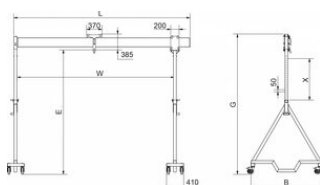

Attention: Le portique d'atelier est livré avec un chariot à direction libre, le palan est vendu séparément.

Portique d'atelier en aluminium déplaçable en charge

Dessin technique

Données techniques

Réf.	CMU tonne(s)	Modèle	Portée m	B mm	E mm	G mm	L mm	W mm	X mm	Poids (kg)
60051210007	0,5	Mini	7	1 120	1500-2000	1885-2385	7 217	6 992	500	165
60051210008	0,5	Mini	8	1 120	1500-2000	1885-2385	8 217	7 992	500	174
60051220007	0,5	Standard	7	1 695	2000-3000	2385-3385	7 217	6 992	1 000	187
60051220008	0,5	Standard	8	1 695	2000-3000	2385-3385	8 217	7 992	1 000	196
60051230007	0,5	Maxi	7	1 985	2250-3500	2635-3885	7 217	6 992	1 250	197
60051230008	0,5	Maxi	8	1 985	2250-3500	2635-3885	8 217	7 992	1 250	206
60051210006	0,75	Mini	6	1 120	1500-2000	1885-2385	6 217	5 992	500	155
60051220006	0,75	Standard	6	1 695	2000-3000	2385-3385	6 217	5 992	1 000	177
60051230006	0,75	Maxi	6	1 985	2250-3500	2635-3885	6 217	5 992	1 250	187
60051210002	1	Mini	2	1 120	1500-2000	1885-2385	2 217	1 992	500	117
60051210003	1	Mini	3	1 120	1500-2000	1885-2385	3 217	2 992	500	127
60051210004	1	Mini	4	1 120	1500-2000	1885-2385	4 217	3 992	500	136
60051220002	1	Standard	2	1 695	2000-3000	2385-3385	2 217	1 992	1 000	139
60051210005	1	Mini	5	1 120	1500-2000	1885-2385	5 217	4 992	500	146
60051220003	1	Standard	3	1 695	2000-3000	2385-3385	3 217	2 992	1 000	149
60051230002	1	Maxi	2	1 985	2250-3500	2635-3885	2 217	1 992	1 250	149
60051220004	1	Standard	4	1 695	2000-3000	2385-3385	4 217	3 992	1 000	158
60051230003	1	Maxi	3	1 985	2250-3500	2635-3885	3 217	2 992	1 250	159
60051220005	1	Standard	5	1 695	2000-3000	2385-3385	5 217	4 992	1 000	168
60051230004	1	Maxi	4	1 985	2250-3500	3635-3885	4 217	3 992	1 250	168
60051230005	1	Maxi	5	1 985	2250-3500	2635-3885	5 217	4 992	1 250	178