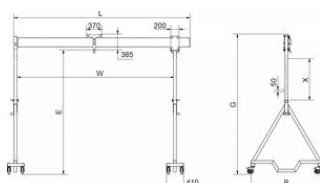

Attention: Le portique d'atelier est livré avec un chariot à direction libre, le palan est vendu séparément.

Portique d'atelier en aluminium déplaçable en charge

Dessin technique

Données techniques

Réf.	CMU tonne(s)	Modèle	Portée m	B mm	E mm	G mm	L mm	W mm	X mm	Poids (kg)
60051210007	0,5	Mini	7	1 120	1500-2000	1885-2385	7 217	6 992	500	165
60051210008	0,5	Mini	8	1 120	1500-2000	1885-2385	8 217	7 992	500	174
60051220007	0,5	Standard	7	1 695	2000-3000	2385-3385	7 217	6 992	1 000	187
60051220008	0,5	Standard	8	1 695	2000-3000	2385-3385	8 217	7 992	1 000	196
60051230007	0,5	Maxi	7	1 985	2250-3500	2635-3885	7 217	6 992	1 250	197
60051230008	0,5	Maxi	8	1 985	2250-3500	2635-3885	8 217	7 992	1 250	206
60051210006	0,75	Mini	6	1 120	1500-2000	1885-2385	6 217	5 992	500	155
60051220006	0,75	Standard	6	1 695	2000-3000	2385-3385	6 217	5 992	1 000	177
60051230006	0,75	Maxi	6	1 985	2250-3500	2635-3885	6 217	5 992	1 250	187
60051210002	1	Mini	2	1 120	1500-2000	1885-2385	2 217	1 992	500	117
60051210003	1	Mini	3	1 120	1500-2000	1885-2385	3 217	2 992	500	127
60051210004	1	Mini	4	1 120	1500-2000	1885-2385	4 217	3 992	500	136
60051220002	1	Standard	2	1 695	2000-3000	2385-3385	2 217	1 992	1 000	139
60051210005	1	Mini	5	1 120	1500-2000	1885-2385	5 217	4 992	500	146
60051220003	1	Standard	3	1 695	2000-3000	2385-3385	3 217	2 992	1 000	149
60051230002	1	Maxi	2	1 985	2250-3500	2635-3885	2 217	1 992	1 250	149
60051220004	1	Standard	4	1 695	2000-3000	2385-3385	4 217	3 992	1 000	158
60051230003	1	Maxi	3	1 985	2250-3500	2635-3885	3 217	2 992	1 250	159
60051220005	1	Standard	5	1 695	2000-3000	2385-3385	5 217	4 992	1 000	168
60051230004	1	Maxi	4	1 985	2250-3500	3635-3885	4 217	3 992	1 250	168
60051230005	1	Maxi	5	1 985	2250-3500	2635-3885	5 217	4 992	1 250	178