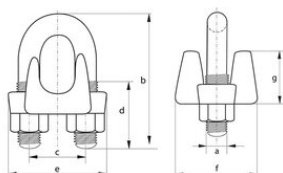

La semelle est fabriquée en acier à haute résistance SAE 1045 forgé à chaud et l'arc est en SAE 1015. De plus, la galvanisation du serre-câble garantit sa durabilité à long terme.

Le serre-câble Green Pin® est disponible pour des câbles de diamètre compris entre 3 et 78 mm.

Certifications sur demande : 2.1, 2.2

... [En savoir plus](#)

Matériau: La semelle est forgée en acier haute résistance SAE 1045 et l'arc en SAE 1015

Marquage: Selon la norme, Marqué CE

Finition: Galvanisé. Les écrous pour les arcs de diamètre de 5 et 6 mm sont électro galvanisés.

Norme: EN 13411-5

Note: Ce produit peut être livré sur demande avec un certificat de conformité.

Serre-câble haute résistance G-6240

Dessin technique

Serre-câble haute résistance G-6240

Données techniques

Réf.	Diamètre câble mm	a mm	b mm	c mm	d mm	e mm	f mm	g mm	Poids kg/100pc
121100400100	3-4	5	24	12	11	24	21	10	2
121100500100	5	6	31	15	13	29	24	13	4
121100700100	6-7	8	34	19	13	37	30	18	8
121100800100	8	10	45	22	19	43	33	19	14
121101000100	9-10	11	49	26	19	49	42	25	19
121101100100	11	12	60	30	25	58	46	26	31
121101300100	12-13	13	61	30	25	58	48	31	34
121101500100	14-15	14	72	33	32	63	52	31	36
121101600100	16	14	74	33	32	64	54	36	45
121102000100	18-20	16	86	38	37	72	57	38	68
121102200100	22	19	98	45	41	80	62	40	108
121102600100	24-26	19	108	48	46	88	67	47	113
121103000100	28-30	19	117	51	51	91	73	48	140
121103400100	32-34	22	130	59	54	105	79	56	207
121103600100	36	22	140	60	59	108	79	58	234
121104000100	38-40	22	147	66	60	112	85	64	266
121104200100	41-42	25	161	70	67	121	92	67	329
121104600100	44-46	29	174	78	70	134	97	76	441
121105200100	48-52	32	195	86	78	150	113	85	603
121105800100	56-58	32	213	98	81	162	116	100	707
121106500100	62-65	32	227	105	87	168	119	113	806
121107200100	68-72	32	243	112	91	174	127	124	1000
121107800100	75-78	38	271	121	98	194	135	136	1440