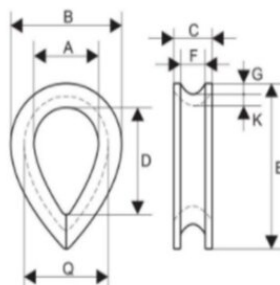

### Informations du produit

Cette cosse coeur forgée est destinée aux élingues câble de levage à usage intensif et aux terminaisons de câble. Pour les câbles de diamètre 6 à 45 mm.

**Norme :** Ses dimensions sont généralement conformes à la norme ... [En savoir plus](#)

**Matériau:** Acier Q235B

**Marquage:** Selon la norme, PX (Powertex), Diamètre de câble recommandé, BS (modèle)

**Finition:** Galvanisation à chaud, sans Chrome VI

### Données techniques

Réf.	Diamètre câble mm	A mm	B mm	C mm	D mm	E mm	F mm	G mm	K mm	Q mm	Poids (kg)
123100600690	6	20	34	10,5	30	48	6,5	3,5	3,5	27	0,04
123100800690	8	22,2	38	12,7	33,4	52	8,8	4	4	30,2	0,08
123100900690	9	25,4	47,6	14,3	38	64	10,3	6,3	4	33,4	0,1
123101100690	11	28,6	52	17,5	41,3	73	12,7	7,9	4,5	37,6	0,11
123101300690	13	31,7	58,8	20,6	44,5	79,4	14,3	7,9	5,5	42,7	0,15
123101600690	16	41,3	74,5	22,2	58,8	95,8	16,6	8,7	7,5	56,3	0,26
123101800690	18	44,5	79,4	28,6	66,6	108	19,8	9,5	7	58,5	0,34
123101900690	19	50,8	92	28,6	73	124	20,9	11,1	8,3	67,4	0,45
123102100690	21	56	102	31,7	82,5	133	22,2	12,7	10	76	0,62
123102500690	25	69,8	119	35	108	162	27	14,3	10	89,8	0,92
123103000690	30	76,2	133	38	112	178	31,8	15,9	10	96,2	1,27
123103200690	32	95	152	41,3	133	197	33,4	15,9	10	115	1,6
123103600690	36	105	175	47,6	152	228	38	19	13,5	132	2,3
123103800690	38	114	197	52	165	254	41,3	23,8	13,5	141	3,7
123104200690	42	120	205	57	188	280	47	24	16	152	4,3
123104500690	45	127	228	56	178	286	50,8	25,4	19	165	6,3