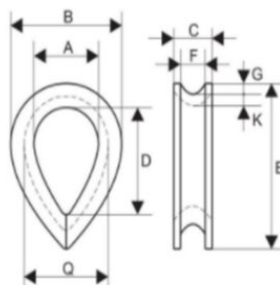

Cosse PT464BS POWERTEX

Informations du produit

Cette cosse coeur forgée est destinée aux élingues câble de levage à usage intensif et aux terminaisons de câble. Pour les câbles de diamètre 6 à 45 mm.

Norme : Ses dimensions sont généralement conformes à la norme ... [En savoir plus](#)

Matériau: Acier Q235B

Marquage: Selon la norme, PX (Powertex), Diamètre de câble recommandé, BS (modèle)

Finition: Galvanisation à chaud, sans Chrome VI

Cosse PT464BS POWERTEX

Dessin technique

Données techniques

Réf.	Diamètre câble mm	A mm	B mm	C mm	D mm	Emm mm	Fmm mm	Gmm mm	Kmm mm	Qmm mm	Poids (kg)
123100600690	6	20	34	10,5	30	48	6,5	3,5	3,5	27	0,04
123100800690	8	22,2	38	12,7	33,4	52	8,8	4	4	30,2	0,08
123100900690	9	25,4	47,6	14,3	38	64	10,3	6,3	4	33,4	0,1
123101100690	11	28,6	52	17,5	41,3	73	12,7	7,9	4,5	37,6	0,11
123101300690	13	31,7	58,8	20,6	44,5	79,4	14,3	7,9	5,5	42,7	0,15
123101600690	16	41,3	74,5	22,2	58,8	95,8	16,6	8,7	7,5	56,3	0,26
123101800690	18	44,5	79,4	28,6	66,6	108	19,8	9,5	7	58,5	0,34
123101900690	19	50,8	92	28,6	73	124	20,9	11,1	8,3	67,4	0,45
123102100690	21	56	102	31,7	82,5	133	22,2	12,7	10	76	0,62
123102500690	25	69,8	119	35	108	162	27	14,3	10	89,8	0,92
123103000690	30	76,2	133	38	112	178	31,8	15,9	10	96,2	1,27
123103200690	32	95	152	41,3	133	197	33,4	15,9	10	115	1,6
123103600690	36	105	175	47,6	152	228	38	19	13,5	132	2,3
123103800690	38	114	197	52	165	254	41,3	23,8	13,5	141	3,7
123104200690	42	120	205	57	188	280	47	24	16	152	4,3
123104500690	45	127	228	56	178	286	50,8	25,4	19	165	6,3