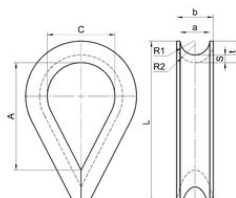

Cosse à usage général POWERTEX PT6899F

Informations du produit

Cosse cœur à usage général POWERTEX PT6899F destiné aux élingues câble et aux terminaisons de câbles.

Pour les câbles de diamètre 7 à 28 mm

Norme : Selon DIN 6899B

... [En savoir plus](#)

Matériau: Acier forgé

Marquage: PX (Powertex), Diamètre de câble recommandé, F (modèle)

Finition: Galvanisé à chaud

Cosse à usage général POWERTEX PT6899F

Dessin technique

Données techniques

Réf.	Code	Diamètre câble mm	a mm mm	b mm mm	C mm	A mm	R1 mm	R2 mm	S mm mm	t mm mm	Poids (kg)
123100700430	PT6899F-7	7	8	10	20	32	4	5	2,8	8	0,03
123100900430	PT6899F-9	9	10	12,5	24	38	5	6,25	3,1	8	0,05
123101100430	PT6899F-11	11	12	15	28	45	6	7,5	3,3	9,5	0,07
123101200430	PT6899F-12	12	13	16	30	48	6,5	8	3,3	10	0,08
123101300430	PT6899F-13	13	14	17,5	32	51	7	8,75	3,7	11	0,12
123101500430	PT6899F-15	15	16	20	36	58	8	10	3,8	12,5	0,16
123101600430	PT6899F-16	16	17	21	38	61	8,5	10,5	4,5	13	0,19
123101700430	PT6899F-17	17	18	22	40	64	9	11	4,7	13	0,21
123101800430	PT6899F-18	18	20	24,5	45	72	10	12,25	5,7	15	0,29
123102000430	PT6899F-20	20	22	27	50	80	11	13,5	5,7	16	0,38
123102200430	PT6899F-22	22	24	30	56	90	12	15	6,5	17	0,48
123102400430	PT6899F-24	24	26	33	62	99	13	16,5	6,8	21,5	0,59
123102600430	PT6899F-26	26	28	35	70	112	14	17,5	8	23	0,82
123102800430	PT6899F-28	28	30	37	75	120	15	18,5	8	25,5	1,1