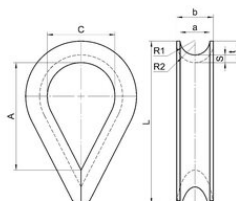

### Informations du produit

Cosse cœur à usage général POWERTEX PT6899F destiné aux élingues câble et aux terminaisons de câbles.

Pour les câbles de diamètre 7 à 28 mm

**Norme :** Selon DIN 6899B

... [En savoir plus](#)

---

**Matériau:** Acier forgé

**Marquage:** PX (Powertex), Diamètre de câble recommandé, F (modèle)

**Finition:** Galvanisé à chaud

### Dessin technique

### Données techniques

Réf.	Code	Diamètre câble mm	a mm	b mm	C mm	A mm	R1 mm	R2 mm	S mm	t mm	Poids (kg)
123100700430	PT6899F-7	7	8	10	20	32	4	5	2,8	8	0,03
123100900430	PT6899F-9	9	10	12,5	24	38	5	6,25	3,1	8	0,05
123101100430	PT6899F-11	11	12	15	28	45	6	7,5	3,3	9,5	0,07
123101200430	PT6899F-12	12	13	16	30	48	6,5	8	3,3	10	0,08
123101300430	PT6899F-13	13	14	17,5	32	51	7	8,75	3,7	11	0,12
123101500430	PT6899F-15	15	16	20	36	58	8	10	3,8	12,5	0,16
123101600430	PT6899F-16	16	17	21	38	61	8,5	10,5	4,5	13	0,19
123101700430	PT6899F-17	17	18	22	40	64	9	11	4,7	13	0,21
123101800430	PT6899F-18	18	20	24,5	45	72	10	12,25	5,7	15	0,29
123102000430	PT6899F-20	20	22	27	50	80	11	13,5	5,7	16	0,38
123102200430	PT6899F-22	22	24	30	56	90	12	15	6,5	17	0,48
123102400430	PT6899F-24	24	26	33	62	99	13	16,5	6,8	21,5	0,59
123102600430	PT6899F-26	26	28	35	70	112	14	17,5	8	23	0,82
123102800430	PT6899F-28	28	30	37	75	120	15	18,5	8	25,5	1,1