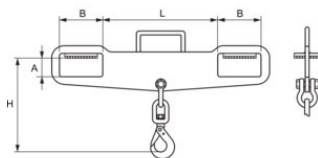

Crochet pour chariot élévateur

Informations du produit

Informations générales

Lorsqu'on utilise un chariot élévateur, il est parfois nécessaire de disposer d'un point d'accrochage unique permettant d'utiliser toute la capacité du chariot élévateur. Cet accessoire simple vous aidera à réaliser cette opération.

Crochet pour chariot élévateur

Dessin technique

Données techniques

Réf.	Code	CMU tonne(s)	A mm	B mm	G mm	H mm	L mm	Poids (kg)
622167000209	6702	2	92	220	50	340	180	7
622167000309	6703	3	72	165	100	385	450	12
622167000509	6705	5	72	165	100	425	450	16
622167000809	6708	8	92	200	120	535	550	60