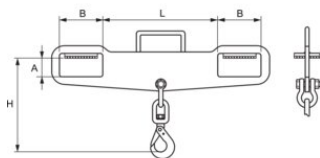

Crochet pour chariot élévateur

Informations du produit

Informations générales

Lorsqu'on utilise un chariot élévateur, il est parfois nécessaire de disposer d'un point d'accrochage unique permettant d'utiliser toute la capacité du chariot élévateur. Cet accessoire simple vous aidera à réaliser cette opération.

Crochet pour chariot élévateur

Dimensions

Données techniques

Réf.	Code	CMU tonne(s)	Amm mm	Bmm mm	Gmm mm	Hmm mm	Lmm mm	Poids (kg)
622167000209	6702	2	92	220	50	340	180	7
622167000309	6703	3	72	165	100	385	450	12
622167000509	6705	5	72	165	100	425	450	16
622167000809	6708	8	92	200	120	535	550	60