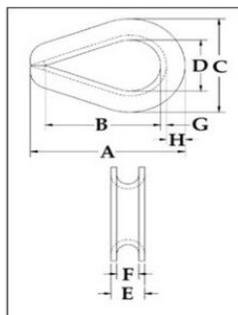

### Informations du produit

La cosse coeur PT6899P de POWERTEX est destinée aux élingues en câble d'acier et aux terminaisons de câbles synthétiques. Taille de câble 2,5 - 9 mm.

**Norme :** selon DIN6899B

### Dessin technique

### Données techniques

Réf.	Code	Diamètre câble mm	A mm	B mm	C mm	D mm	E mm	F mm	G mm	H mm	Poids (kg)
123100250460	PT6899P-2,5	2,5	29	19	20	11,5	6	3	1,5	2	0,006
123100350460	PT6899P-3,5	3,5	30,5	20,5	21,5	13	7	4	1,5	2,5	0,007
123100400460	PT6899P-4	4	33,5	22	24	14	8	5	1,5	3	0,009
123100500460	PT6899P-5	5	40	24	27	15	10	6	2	4,1	0,017
123100600460	PT6899P-6	6	43	29	30	18	11	7	2	5	0,022
123100700460	PT6899P-7	7	50	35	33	20	12	8	2	5,2	0,028
123100900460	PT6899P-9	9	58	39	40	24	14	10	2	5,5	0,038