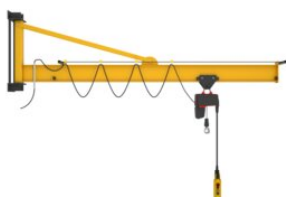

Potence murale 180° PRAKTIKUS PW

Informations du produit

Potence murale pour utilisation intérieure/extérieure.

La potence murale PRAKTIKUS PW est une potence économique d'une capacité allant jusqu'à 2 000 kg. La conception de la potence et son bras léger permettent un pivotement particulièrement facile de la grue.

Conception de la potence : Renforcée.

Avantages :

- Rentable
- Rotation aisée
- Possibilité d'utilisation en extérieur
- Large gamme d'options de fixation

... [En savoir plus](#)

Marquage: Selon la norme, Marqué CE