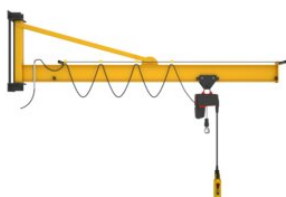

## Potence murale 180° PRAKTIKUS PW

---

### Informations du produit

Potence murale pour utilisation intérieure/extérieure.

La potence murale PRAKTIKUS PW est une potence économique d'une capacité allant jusqu'à 2 000 kg. La conception de la potence et son bras léger permettent un pivotement particulièrement facile de la grue.