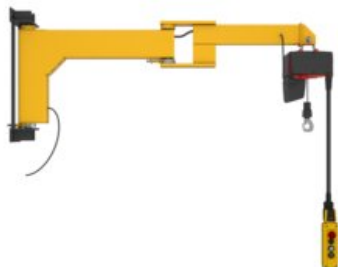

Potence murale 180° BOY BW

Informations du produit

Potence murale pour une utilisation en intérieur.

La potence murale BOY BW à bras articulé est conçue pour la manutention sûre et rapide de petits outils, de pièces, etc. jusqu'à 250 kg. Le bras articulé vous permet d'atteindre facilement et précisément tous les coins du lieu de travail.

Avantages :

- Bras repliable
- Grande hauteur de levage effective
- Conception compacte
- Rotation aisée
- Peut être montée sur une machine

Marquage: Selon la norme, Marqué CE

Norme: EN 13001

Données techniques