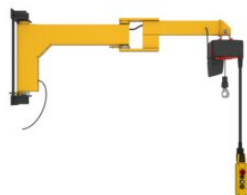

Potence murale 180° BOY BW

Informations du produit

Potence murale pour une utilisation en intérieur.

La potence murale BOY BW à bras articulé est conçue pour la manutention sûre et rapide de petits outils, de pièces, etc. jusqu'à 250 kg. Le bras articulé vous permet d'atteindre facilement et précisément tous les coins du lieu de travail.

Avantages :

- Bras repliable
- Grande hauteur de levage effective
- Conception compacte
- Rotation aisée
- Peut être montée sur une machine

... [En savoir plus](#)

Marquage: Selon la norme, Marqué CE

Norme: EN 13001