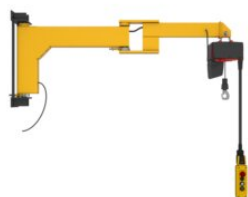

Potence murale 180° BOY BW

Informations du produit

Potence murale pour une utilisation en intérieur.

La potence murale BOY BW à bras articulé est conçue pour la manutention sûre et rapide de petits outils, de pièces, etc. jusqu'à 250 kg. Le bras articulé vous permet d'atteindre facilement et précisément tous les coins du lieu de travail.

Avantages :

- Bras repliable
- Grande hauteur de levage effective
- Conception compacte
- Rotation aisée
- Peut être montée sur une machine

... [En savoir plus](#)

Marquage: Selon la norme, Marqué CE

Norme: EN 13001