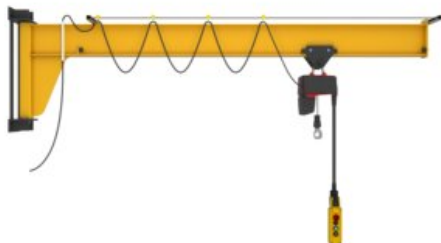

Potence murale 180° ASSISTENT AW

Informations du produit

Potence pivotante murale pour utilisation intérieure/extérieure.

La potence murale ASSISTENT AW est une potence polyvalente pour le poste de travail, d'une capacité allant jusqu'à 2 000 kg. Grâce à sa conception compacte, cette potence convient parfaitement aux espaces de travail étroits et restreints.

Conception de la potence : Profil bas.

Avantages :

- Hauteur de crochet effective élevée
- Alimentation de la machine avec positionnement précis
- Conception compacte
- Mécanisme de rotation électrique en option
- Possibilité d'utilisation en extérieur