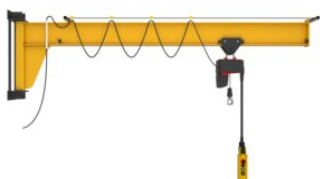

Potence murale 180° ASSISTENT AW

Informations du produit

Potence pivotante murale pour utilisation intérieure/extérieure.

La potence murale ASSISTENT AW est une potence polyvalente pour le poste de travail, d'une capacité allant jusqu'à 2 000 kg. Grâce à sa conception compacte, cette potence convient parfaitement aux espaces de travail étroits et restreints.

Conception de la potence : Profil bas.

Avantages :

- Hauteur de crochet effective élevée
- Alimentation de la machine avec positionnement précis
- Conception compacte
- Mécanisme de rotation électrique en option
Voir l'onglet des données techniques pour les options possibles
- Possibilité d'utilisation en extérieur