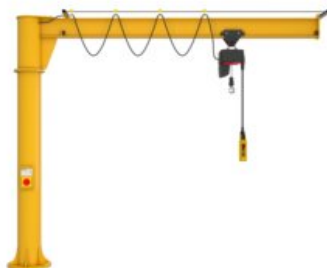

## Potence à rotation sur fût 360° PRIMUS PR

### Informations du produit

Potence à rotation sur fût pour une utilisation en intérieur.

La potence à rotation sur fût PRIMUS PR est compacte avec une rotation à 360°. Elle peut être utilisée sur n'importe quel lieu de travail, même dans des espaces restreints, et elle convient pour des capacités allant jusqu'à 1 000 kg.

**Conception de la potence :** Profil bas.

**Avantages :**

- Grande hauteur de levage effective
- Rotation aisée à 360°
- Conception compacte
- Peut être monté directement sur une machine

**Marquage:** Selon la norme, Marqué CE