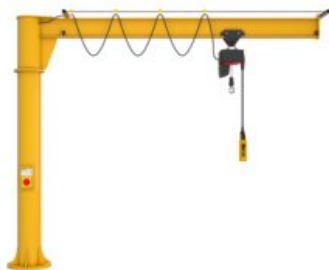

## Potence à rotation sur fût 360° PRIMUS PR

### Informations du produit

Potence à rotation sur fût pour une utilisation en intérieur.

La potence à rotation sur fût PRIMUS PR est compacte avec une rotation à 360°. Elle peut être utilisée sur n'importe quel lieu de travail, même dans des espaces restreints, et elle convient pour des capacités allant jusqu'à 1 000 kg.

**Conception de la potence :** Profil bas.

**Avantages :**

- Grande hauteur de levage effective
- Rotation aisée à 360°
- Conception compacte
- Peut être monté directement sur une machine

**Marquage:** Selon la norme, Marqué CE