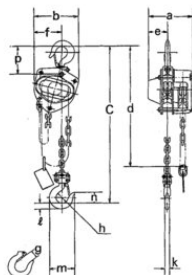

Carter de réducteur à l'épreuve des chocs extérieurs.

Mécanisme réducteur précis permettant une manipulation facile et en douceur.

Chaîne de charge nickelée nuance 100 (V) (1000 N/mm²) conformément à la norme 818-7.

... [En savoir plus](#)

Marquage: CMU, CE et numéro de série

Finition: Peint

Coefficient de sécurité: 4:1

Palan manuel à chaîne KITO série CB

Dessin technique

Données techniques

Réf.	Code	CMU tonne(s)	Hauteur de levage m	Nb de brins	Chaîne de charge mm	Effort sur chaîne de manoeuvre max. kg	a mm	b mm	d mm	e mm	f mm	g mm	h mm	k mm	ℓ mm	m mm	n mm	pmm mm	Poids (kg)
500100050300280	CB005	0,5	3	1	5,0 x 15,1	23,5	158	161	2,5	69	99	27	35,5	12,1	17	77	35	89	10
500100100300280	CB010	1	3	1	6,3 x 19,1	28,4	162	161	2,5	71	99	29	42,5	16	21,8	93	11	101	11,5
500100150300280	CB015	1,5	3	1	7,1 x 21,2	34,3	171	182	2,5	78	112	34	47,5	19,5	26,5	106	47	119	14,5
500100200300280	CB020	2	3	1	8,0 x 24,2	35,3	182	202	3	87	125	36	50	21,8	30	116	49	124	20
500100250300280	CB025	2,5	3	1	9,0 x 27,2	32,3	192	233	3	91	143	40	53	24,3	33,5	127	53	136	27
500100300300280	CB030	3	3	2	7,1 x 21,2	35,3	171	235	3,1	78	162	42,5	56	27,2	37,5	138	57	148	24
500100500300280	CB050	5	3	2	9,0 x 27,2	33,3	192	282	3,6	91	194	46,5	63	34,5	47,5	161	67,5	172	41
500100750350280	CB075	7,5	3,5	3	9,0 x 27,2	34,3	192	373	4,2	91	253	72,5	85	47,5	63	231	97,5	275	63
500101000350280	CB100	10	3,5	4	9,0 x 27,2	35,3	192	438	4,2	111	308	72,5	85	47,5	63	231	97,5	295	83
500101500350280	CB150	15	3,5	6	9,0 x 27,2	36,3	268	492	4,7	119	337	80	100	60	80	275	110	320	155
500102000350280	CB200	20	3,5	8	9,0 x 27,2	35,3 x 2	374	746	4,8	187	373	81	110	67	90	301	125	351	235
500103003500280	CB300	30	3,5	10	9,0 x 27,2	42,1 x 2	-	-	-	-	-	-	-	-	-	-	-	-	310
500104000350280	CB400	40	3,5	14	9,0 x 27,2	42,1 x 2	-	-	-	-	-	-	-	-	-	-	-	-	480
500105000350280	CB500	50	3,5	16	9,0 x 27,2	48,0 x 2	-	-	-	-	-	-	-	-	-	-	-	-	640