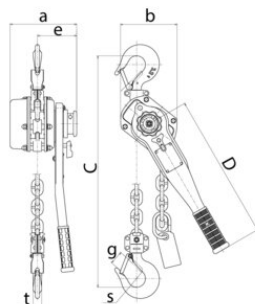

Palan à levier KITO série LB

Dessin technique

Données techniques

Réf.	Code	CMU tonne(s)	Hauteur de levage m	Nb de brins	Charge mini kg	Chaîne de charge mm	A mm	B mm	C mm	D mm	e mm	g mm	S mm	t mm	Poids (kg)
500500080150037	LB008S015	0,8	1,5	1	25	5.6 x 15.7	114	119	280	245	97	23,5	32,5	14	5,7
500500080200030	LB008S020	0,8	2	1	25	5.6 x 15.7	114	119	280	245	97	23,5	32,5	14	6,05
500500080300030	LB008S030	0,8	3	1	25	5.6 x 15.7	114	119	280	245	97	23,5	32,5	14	6,8
500500081050030	LB008S105	0,8	10,5	1	25	5.6 x 15.7	114	119	280	245	97	23,5	32,5	14	12
500500100150030	LB010S015	1	1,5	1	25	5.6 x 15.7	114	119	300	245	97	29	42,5	15	5,9
500500100200030	LB010S020	1	2	1	25	5.6 x 15.7	114	119	300	245	97	29	42,5	15	6,25
500500100300034	LB010S030	1	3	1	25	5.6 x 15.7	114	119	300	245	97	29	42,5	15	7
500500100500030	LB010S050	1	5	1	25	5.6 x 15.7	114	119	300	245	97	29	42,5	15	8,35
500500160150035	LB016S015	1,6	1,5	1	38	7.1 x 19.9	159	126	335	265	100	32	42,5	19	8
500500160200030	LB016S020	1,6	2	1	38	7.1 x 19.9	159	126	335	265	100	32	42,5	19	8,55
500500160300034	LB016S030	1,6	3	1	38	7.1 x 19.9	159	126	335	265	100	32	42,5	19	9,7
500500250150034	LB025S015	2,5	1,5	1	54	8.8 x 24.6	173	150	375	265	102	36,5	47	21	11,2
500500250300030	LB025S030	2,5	3	1	54	8.8 x 24.6	173	150	375	265	102	36,5	47	21	13,8
500500320150030	LB032S015	3,2	1,5	1	35	10.0 x 28.0	190	159	395	415	112	39	50	24,5	15
500500320250030	LB032S025	3,2	2,5	1	35	10.0 x 28.0	190	159	395	415	112	39	50	24,5	17,3
500500320300034	LB032S030	3,2	3	1	35	10.0 x 28.0	190	159	395	415	112	39	50	24,5	18,5
500500321000030	LB032S100	3,2	10	1	35	10.0 x 28.0	190	159	395	415	112	39	50	24,5	34,55
500500630150030	LB063S015	6,3	1,5	2	90	10.0 x 28.0	190	217	540	415	112	50	60	34	26
500500630300034	LB063S030	6,3	3	2	90	10.0 x 28.0	190	217	540	415	112	50	60	34	33,1
500500900150030	LB090S015	9	1,5	3	130	10.0 x 28.0	190	304	680	415	112	72,5	85	41,5	40
500500900300030	LB090S030	9	3	3	130	10.0 x 28.0	190	304	680	415	112	72,5	85	41,5	50,5
500500900350030	LB090S035	9	3,5	3	130	10.0 x 28.0	190	304	680	415	112	72,5	85	41,5	54