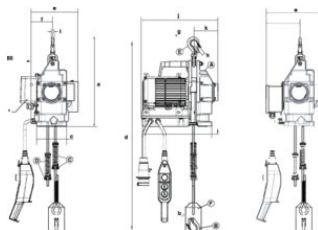

Treuil électrique MINIFOR™ TR125SY

Informations du produit

La fiabilité et la robustesse du Minifor™ associée à la légèreté du câble synthétique

- Capacité 125 Kg
- 3 motorisations disponibles 230, 400 et 690 V.
- Monophasé ou triphasé
- 3 types de commandes : boîte à bouton filaire, boîte à boutons brochable ou commande à distance radio
- 2 vitesses de levée 15 ou 30 m/min
- Câble synthétique diamètre 9.4 mm résistant à l'usure (à commander séparément)
- 3 types de crochets disponibles : à linguet (en standard), autobloquant ou autobloquant à émerillon.

... [Read more](#)

Treuil électrique MINIFOR™ TR125SY

Dimensions

Données techniques

Réf.	CMU tonne(s)	Courant V	Vitesse m/min	Fréquence Hz	Poids (kg)
5406	0,125	400	30	50	20
5406	0,125	230	30	50	20
5406	0,125	230	15	50	21
5406	0,125	115	15	50/60	21
5406	0,125	690	30	50	22