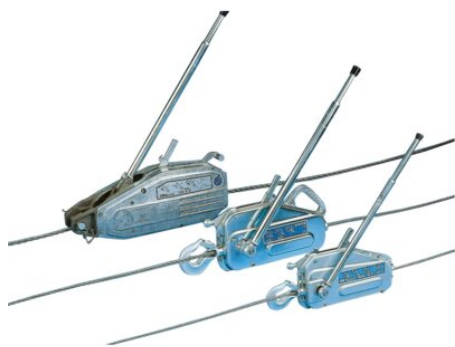

Tirfor® Type TU

Informations du produit

Informations générales :

Les appareils Tirfor® de type TU sont des treuils manuels portables à câble passant, maniables par 1 personne, qui conviennent pour des opérations extrêmes de levage et de traction.

Ils sont fournis avec des goupilles de réserve pour la protection contre les surcharges.

- Toutes longueurs de câble possibles.
- Fiable et très maniable.
- Multiplications des capacités avec poulies de mouflage.
- Equipé d'un limiteur de charge.
- Positionnement millimétrique de la charge.