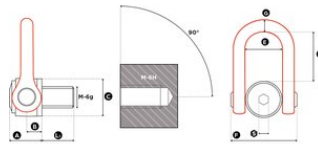

Temperature range: -20°C up to +200°C

Standard: EN 1677-1

except grade/WLL

Note: On request the product can be certified for lashing.

Safety factor: 5:1

Double Swivel Shackle Codipro DSS UP

Blueprint

Technical data

Part code	WLL ton	Thread	Torque Nm	A mm	B mm	C mm	D mm	E mm	F mm	G mm	L1 mm	S mm	Weight kg
4215DSSM24UP	4.5	M 24 (x3)	160	61	31	70	98	73	149	33	36	19	5.4
4215DSSM30UP	7.7	M 30 (x3.5)	250	61	31	70	98	73	149	33	45	19	5.5
4215DSSM33UP	8.5	M 33 (x3.5)	250	61	31	70	98	73	149	33	50	19	5.5
4215DSSM36UP	11	M 36 (x4)	320	61	31	70	98	73	149	33	54	19	5.5
4215DSSM36X3UP	11	M 36 (x3)	320	61	31	70	98	73	149	33	54	19	5.5
4215DSSM39UP	12	M 39 (x4)	320	61	31	70	98	73	149	33	58	19	5.7
4215DSSM42UP	13	M 42 (x4,5)	400	61	31	70	98	73	149	33	63	19	5.8
4215DSSM42X3UP	13	M 42 (x3)	400	61	31	70	98	73	149	33	63	19	5.8
4215DSSM45UP	14.5	M 45 (x4,5)	400	61	31	70	98	73	149	33	63	19	5.9
4215DSSM48UP	17	M 48 (x5)	600	79	38	90	123	91	182	45	68	19	11
4215DSSM48X3UP	17	M 48 (x3)	600	79	38	90	123	91	182	45	68	19	11
4215DSSM48X4UP	17	M 48 (x4)	600	79	38	90	123	91	182	45	68	19	11
4215DSSM52UP	19	M 52 (x5)	600	79	38	90	123	91	182	45	68	19	12.2
4215DSSM56UP	22	M 56 (x5,5)	600	79	38	90	123	91	182	45	78	19	11.3
4215DSSM56X4UP	22	M 56 (x4)	600	79	38	90	123	91	182	45	78	19	11.4
4215DSSM72UP	22	M 72 (x6)	600	79	38	95	123	91	182	45	90	19	14
4215DSSM72X4UP	22	M 72 (x4)	600	79	38	95	123	91	182	45	90	19	14
4215DSSM64UP	25	M 64 (x6)	600	79	38	95	123	91	182	45	90	19	12.2
4215DSSM64X4UP	25	M 64 (x4)	600	79	38	95	123	91	182	45	90	19	12.2
4215DSSM80UP	25	M 80 (x6)	600	79	38	100	123	91	182	45	90	19	15
4215DSSM90UP	25	M 90 (x6)	600	79	38	100	123	91	182	45	90	19	15.5
4215DSSM100UP	25	M 100 (x6)	600	79	38	110	123	91	182	45	90	19	16.5