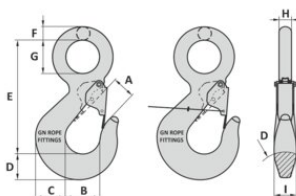

GN HK2E Eye Hook ROV with Enlarged Eye and Latch

Product information

GN Eye Hook ROV with enlarged eye and latch.

Polar rated.

... [Read more](#)

Material: Alloy Steel
Marking: According to standard
Temperature range: -40°C up to +200°C
Finish: Painted
Standard: EN 10204

Safety factor: 4:1
Grade: 8

GN HK2E Eye Hook ROV with Enlarged Eye and Latch

Blueprint

Technical data

Part code	WLL ton	MBL ton	A mm	B mm	C mm	D mm	E mm	F mm	G mm	H mm	I mm	Weight kg
401300801150	8	32	42	62	54	49	187	23	51	23	37	3.6
401301151150	11.5	46	48	75	68	60	230	29	64	29	43	6.7
401301601150	16	64	56	84	76	67	255	33	70	33	52	9.7
401302201150	22	88	74	110	93	80	320	41	89	41	64	17
401302801150	28	112	75	111	99	85	354	38	95	38	63	19
401303101150	31	124	86	124	109	95	389	43	100	43	70	26
401304001150	40	160	98	139	121	106	457	48	130	48	80	37
401305001150	50	200	113	157	139	120	495	54	130	54	89	52
401306301150	63	252	124	175	155	134	565	60	150	60	99	73
401308001150	80	320	137	197	172	149	690	67	170	67	110	106
401310001150	100	400	155	225	200	177	725	79	175	79	125	158