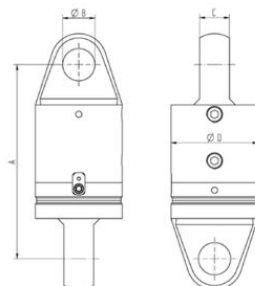

### Technical data

Part code	WLL ton	A mm	Ø B mm	C mm	Ø D mm	Weight kg
422500950460	9.5	268	36	32	125	19
422501350460	13.5	313	44	42	130	23
422501700460	17	313	52	48	140	28
422502500460	25	325	54	55	150	32
422503500460	35	378	60	70	170	52
422505500460	55	478	74	78	200	89
422508500460	85	538	88	98	230	140
422512000460	120	658	100	120	280	249
422515000460	150	728	114	126	300	321