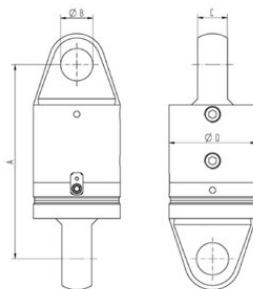

### Technical data

Part code	WLL ton	A mm	Ø B mm	C mm	Ø D mm mm	Weight kg
422500950460	9.5	268	36	32	125	19
422501350460	13.5	313	44	42	130	23
422501700460	17	313	52	48	140	28
422502500460	25	325	54	55	150	32
422503500460	35	378	60	70	170	52
422505500460	55	478	74	78	200	89
422508500460	85	538	88	98	230	140
422512000460	120	658	100	120	280	249
422515000460	150	728	114	126	300	321