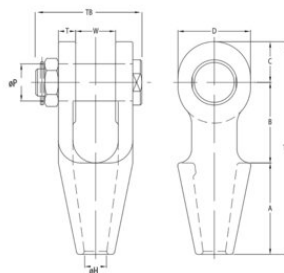

Technical data

Part code	Code	Rope Ø range mm	MBL ton	Finish	Strand Ø mm	A mm	B mm	C mm	D mm	Ø H mm	Ø P mm	T mm	TLmm mm	TB mm	W mm	Weight kg
122100700252	OSS196B.GAL	6-7	8	Galvanized	-	50	40	19	34	9	16	9	109	62	19	0.5
122101000252	OSS197B.GAL	8-10	12	Galvanized	-	57	45	22	42	13	21	11	124	75	21	0.8
122101300252	OSS198B.GAL	11-13	20	Galvanized	-	64	51	27	50	15	25	12	142	80	25	1.1
122101600252	OSS199B.GAL	14-16	25	Galvanized	13	76	63	32	58	18	30	14	171	96	32	1.9
122101600255	OSS 199 B	14-16	25	Painted	-	76	63	32	58	18	30	14	171	96	32	1.9
122101900255	OSS100B	18-19	40	Painted	14-16	89	76	40	70	22	35	16	205	107	38	3.1
122102200255	OSS104B	20-22	55	Painted	18-19	101	89	45	80	25	41	19	235	123	44	4.7
122102200252	OSS104B.GAL	20-22	55	Galvanized	18-19	101	89	45	80	25	41	19	235	123	44	4.7
122102600255	OSS108B	23-26	75	Painted	20-22	114	101	60	104	29	51	22	275	141	51	8
122102600252	OSS108B.GAL	23-26	75	Galvanized	20-22	114	101	60	104	29	51	22	275	141	51	8
122103000255	OSS111B	27-30	90	Painted	23-26	127	114	65	114	33	57	25	306	160	57	12
122103000252	OSS111B.GAL	27-30	90	Galvanized	23-26	127	114	65	114	33	57	25	306	160	57	12
122103600255	OSS115B	31-36	125	Painted	27-28	139	127	72	126	39	63	28	338	165	63	16
122103600252	OSS115B.GAL	31-36	125	Galvanized	27-28	139	127	72	126	39	63	28	338	165	63	16
122103900255	OSS118B	37-39	150	Painted	30-32	152	162	80	142	42	70	30	394	199	76	23
122103900252	OSS118B.GAL	37-39	150	Galvanized	30-32	152	162	80	142	42	70	30	394	199	76	23
122104200255	OSS120B	40-42	170	Painted	33-35	165	165	88	156	45	76	33	418	209	76	28
122104200252	OSS120B.GAL	40-42	170	Galvanized	33-35	165	165	88	156	45	76	33	418	209	76	28
122104800255	OSS125B	43-48	225	Painted	36-40	191	178	100	176	52	89	39	469	237	89	43
122104800252	OSS125B.GAL	43-48	225	Galvanized	36-40	191	178	100	176	52	89	39	469	237	89	43
122105400255	OSS128B	49-54	280	Painted	42-45	216	228	108	194	59	95	45	552	263	101	62
122105400252	OSS128B.GAL	49-54	280	Galvanized	42-45	216	228	108	194	59	95	45	552	263	101	62