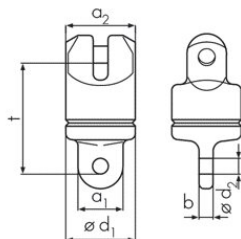

For chain slings EN 818-4 and suitable for all clevis heads of JDT-Assembling-System

... [Read more](#)

---

**Marking:** According to standard

**Temperature range:** - 40 °C to 200 °C 100 %, 200 °C to 300 °C 90 %, 300 °C to 400 °C 75 %

### Technical data

Part code	Code	WLL ton	a1mm mm	a2mm mm	b mm mm	Ø d1 mm mm	Ø d2 mm mm	t mm	Weight kg
422500140260	ENORM EWGO 6	1.4	20	36	6	36	7.7	51	0.26
422500250260	ENORM EWGO 8	2.5	26	43	8	41	10.6	56	0.41
422500400260	ENORM EWGO 10	4	35	52	10	51	13.2	73	0.86
422500670260	ENORM EWGO 13	6.7	43	65	13	59	17	88	1.51